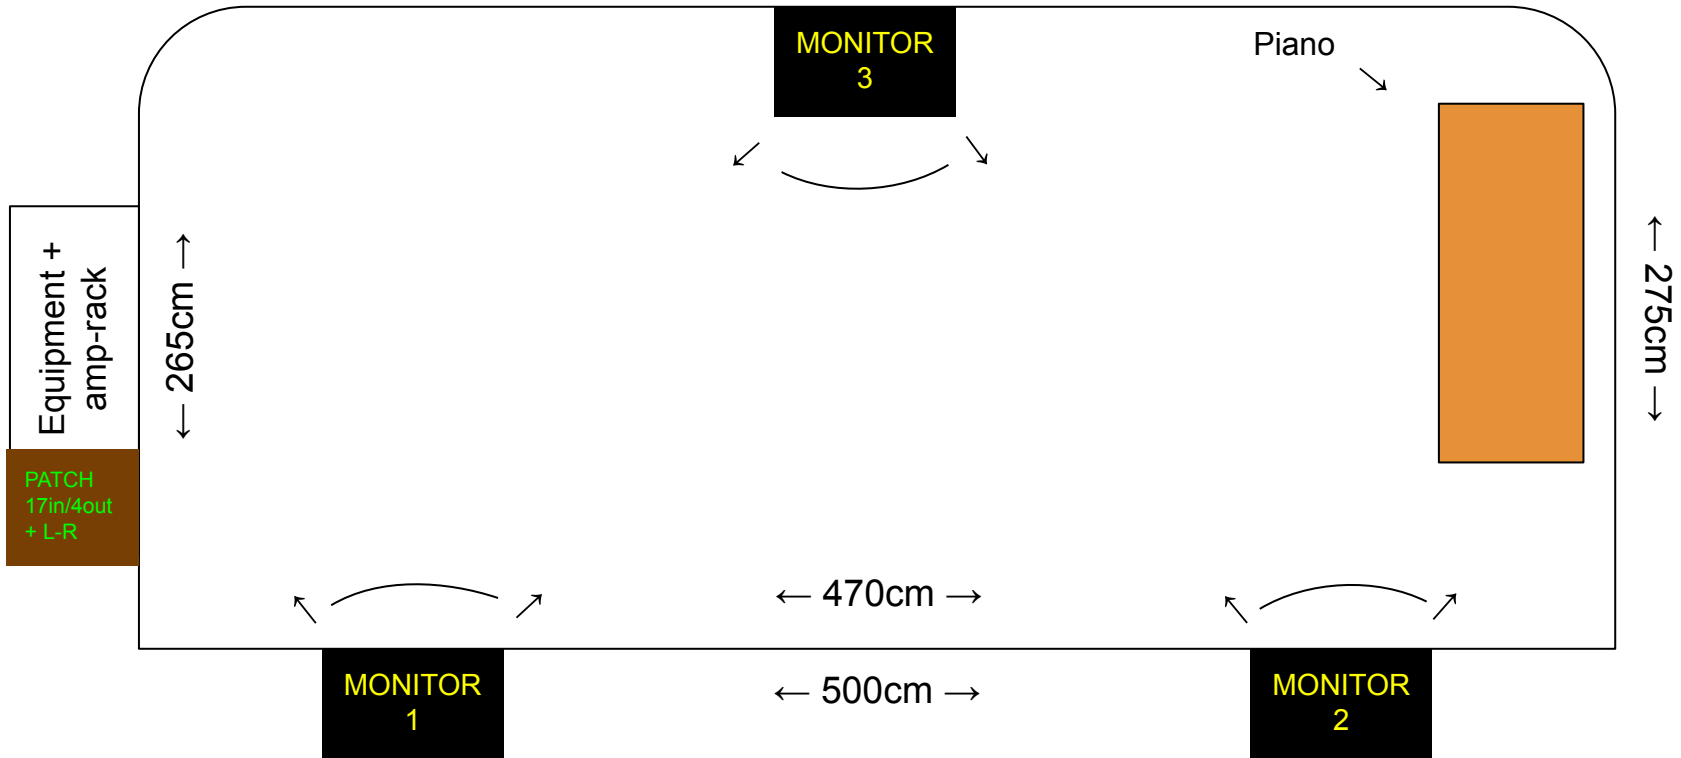

TIRRA LAVAKARTTA/STAGE PLAN

AUDIENCE

- Kaikki monitorit liikuteltavissa
- Sisämitat vastaavat lavalla olevaa tilaa
- Korkeus lavalla: 280cm
- Lavan korkeus lattiasta: 22cm
- All monitors can be moved
- Internal dimension correspond to the space on the stage
- Height of the stage: 280cm
- Platform height: 22cm